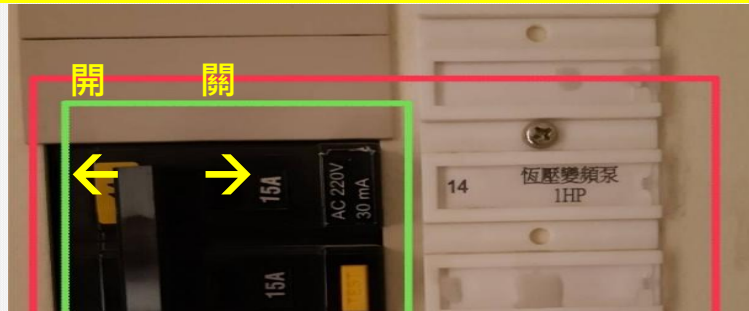

# 公告

主旨：京陽物業回饋水塔清洗

說明：

一、施作時間：03月04日~03月06日

日期	棟別	時間
03/04(三)	A	09:00~17:00
03/05(四)	B	
03/06(五)	C	

二、清洗期間請勿開啟水龍頭，以避免清洗後造成水管內「氣塞」導致供水時水流量變小或無水可用。

三、高樓層住戶注意：A棟：18~22樓  
B棟：20~24樓 C棟：23~27樓

**請務必關閉戶內加壓馬達電源  
感謝您的配合，造成不便敬請見諒！**

**恆溫變頻泵=加壓馬達**

※把手搬離中間是關閉（把手在面板左側就是往左扳，視為關閉；把手在面板右側就往右扳，視為關閉。

大同莊園社區管理委員會敬  
中華民國 115 年 02 月 27 日

京陽物業