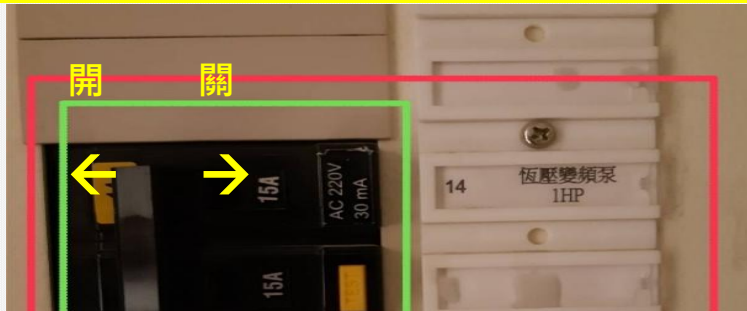

# 公告

主旨：京陽物業回饋水塔清洗

說明：

一、施作時間：03月04日~03月06日

日期	棟別	時間
03/04(三)	A	09:00~17:00
03/05(四)	B	
03/06(五)	C	

二、清洗期間請勿開啟水龍頭，以避免清洗後造成水管內「氣塞」導致供水時水流量變小或無水可用。

三、高樓層住戶注意：A棟：18~22樓  
B棟：20~24樓 C棟：23~27樓

**請務必關閉戶內加壓馬達電源  
感謝您的配合，造成不便敬請見諒！**

**恆溫變頻泵=加壓馬達**

※把手搬離中間是關閉（把手在面板左側就是往左扳，視為關閉；把手在面板右側就往右扳，視為關閉。

大同莊園社區管理委員會敬  
中華民國 114 年 02 月 27 日

京陽物業